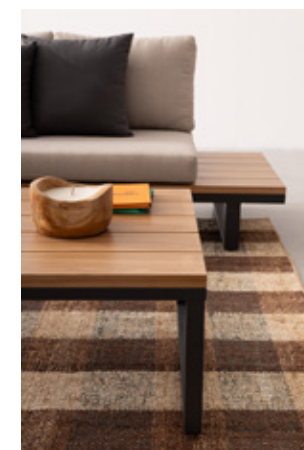

SET SOFÁ + MESA ZELMAR

Esquinero

Estructura de aluminio barnizado con polvo.

Laterales del sofá y tablero de la mesa centro de aluminio barnizado efecto madera

Cojines asiento y respaldo desenfundables con tejido repelente al agua olefin

Sofá:
165 + 78,5 (rinc.) x 78,5 x 81 cm

Mesa:
72 x 72 x 41 cm

2.198€

Colores