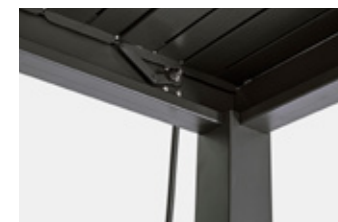

PÉRGOLA OCEAN

Bitono: natural / antracita

360 x 600 x 250 cm   300 x 400 x 250 cm

5.934€   **4.998€**

360 x 600 x 250 cm

8.966€