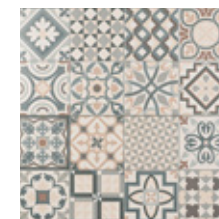

73x 73 x 74 cm

308€

206 x 106 x 75 cm

932€

Extensible, con cierre mariposa

212 / 218 x 106 x 75 cm

1.554€

SILLA KALIMERA